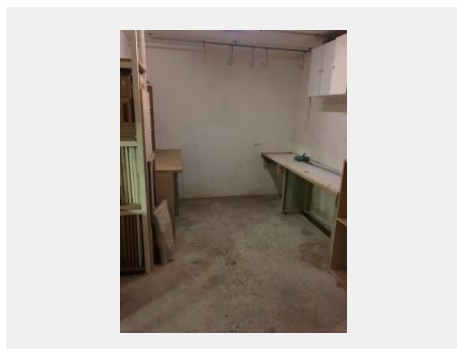

Surface

20 m²

Grand garage de 20m² environ au premier sous-sol du bâtiment, secteur henri matisse possibilité de mettre une voiture plus deux motos/scooters ou un coin atelier.

A visiter sans tarder.

www.immoriviera.fr