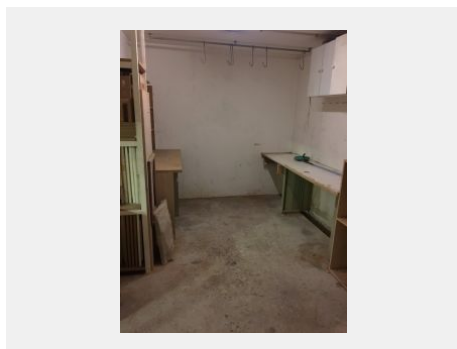

Informations

Référence	1660654
Prix	28 000 €
Ville	Nice
Surface	20 m²

Grand garage de 20m² environ au premier sous-sol du bâtiment, secteur henri matisse possibilité de mettre une voiture plus deux motos/scooters ou un coin atelier.

A visiter sans tarder.