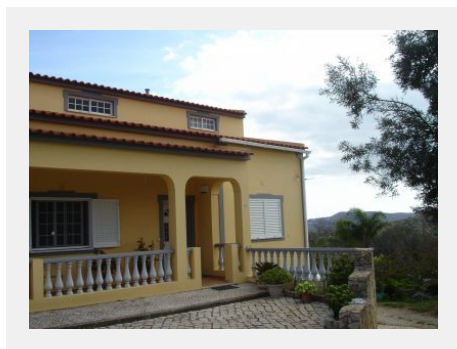

Morada de Campo

Details

Reference	1044652
Price	350,000 €
City	Aldeia de Tor
Rooms	3 rooms
Surface	162 m ²

Services

Air-conditioning, Fireplace, Barbecue,
Alarm system

Bonita moradia campestre localizada em Loulé, que se compõe com r/chão com 3 quartos, casa de banho, hall, cozinha equipada, sala comum, 2 grandes terraços; cave com 3 arrecadações e logradouro, garagem e ainda 1 sótão com 1 divisão e terraço. A visitar! Cert. Energético: E