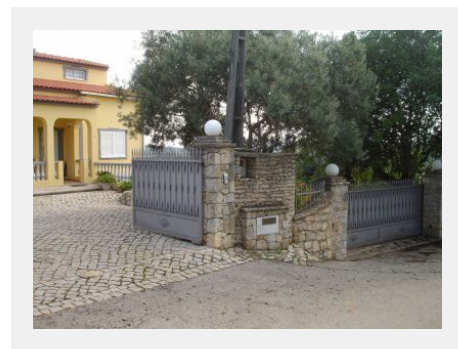

Morada de Campo

Information

Reference	1044652
Price	350,000 €
City	Aldeia de Tor
Rooms	3 rooms
Surface	162 m ²

Facilities

Air-conditioning, Fireplace, Barbecue,
Alarm system

Bonita moradia campestre localizada em Loulé, que se compõe com r/chão com 3 quartos, casa de banho, hall, cozinha equipada, sala comum, 2 grandes terraços; cave com 3 arrecadações e logradouro, garagem e ainda 1 sótão com 1 divisão e terraço. A visitar! Cert. Energético: E