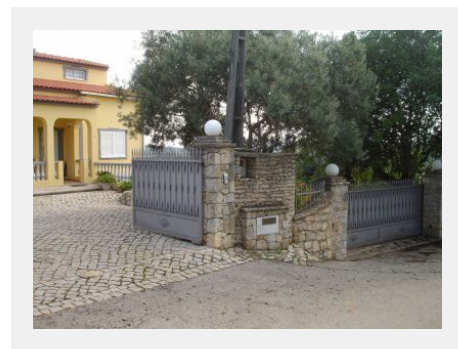

Morada de Campo

Details

Reference	1044652
Price	350,000 €
City	Aldeia de Tor
Rooms	3 rooms
Surface	162 m ²

Services

Air-conditioning, Fireplace, Barbecue,
Alarm system

Bonita moradia campestre localizada em Loulé, que se compõe com r/chão com 3 quartos, casa de banho, hall, cozinha equipada, sala comum, 2 grandes terraços; cave com 3 arrecadações e logradouro, garagem e ainda 1 sótão com 1 divisão e terraço. A visitar! Cert. Energético: E