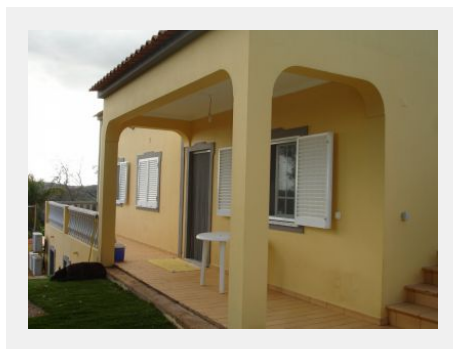

Morada de Campo

Information

Reference	1044652
Price	350,000 €
City	Aldeia de Tor
Rooms	3 rooms
Surface	162 m ²

Facilities

Air-conditioning, Fireplace, Barbecue,
Alarm system

Bonita moradia campestre localizada em Loulé, que se compõe com r/chão com 3 quartos, casa de banho, hall, cozinha equipada, sala comum, 2 grandes terraços; cave com 3 arrecadações e logradouro, garagem e ainda 1 sótão com 1 divisão e terraço. A visitar! Cert. Energético: E