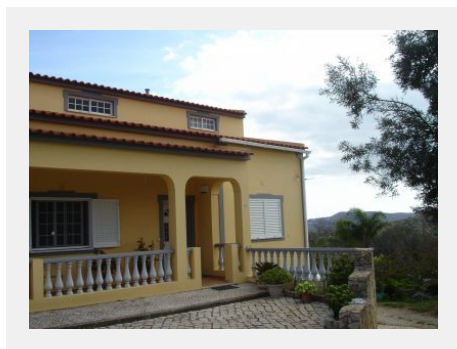

Morada de Campo

Information

Reference	1044652
Price	350,000 €
City	Aldeia de Tor
Rooms	3 rooms
Surface	162 m ²

Facilities

Air-conditioning, Fireplace, Barbecue,
Alarm system

Bonita moradia campestre localizada em Loulé, que se compõe com r/chão com 3 quartos, casa de banho, hall, cozinha equipada, sala comum, 2 grandes terraços; cave com 3 arrecadações e logradouro, garagem e ainda 1 sótão com 1 divisão e terraço. A visitar! Cert. Energético: E