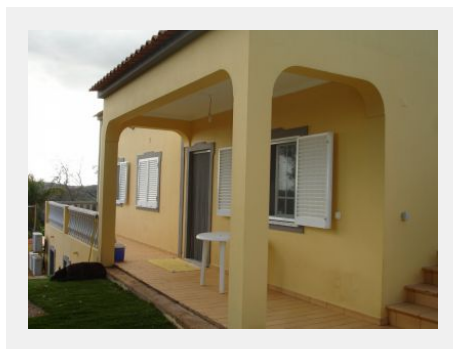

Morada de Campo

Details

Reference	1044652
Price	350,000 €
City	Aldeia de Tor
Rooms	3 rooms
Surface	162 m ²

Services

Air-conditioning, Fireplace, Barbecue,
Alarm system

Bonita moradia campestre localizada em Loulé, que se compõe com r/chão com 3 quartos, casa de banho, hall, cozinha equipada, sala comum, 2 grandes terraços; cave com 3 arrecadações e logradouro, garagem e ainda 1 sótão com 1 divisão e terraço. A visitar! Cert. Energético: E